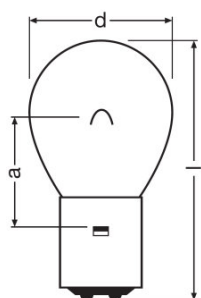

Lavvolts høytrykkslamper med enkelt glødetråd for 40 V systemer, veitrafikk

Product line drawing