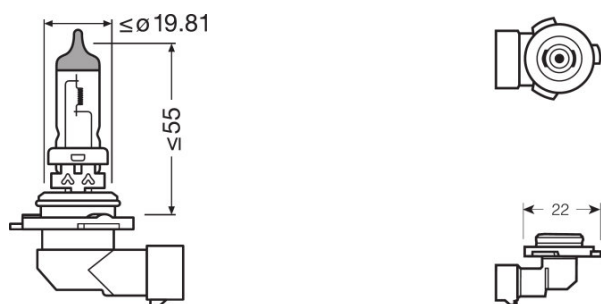

Produkt datablad

Teknisk data

Product information

Ordreferanse	9006L
Product type (off-road vs. on-road)	On-road

Elektriske data

Power input	62 W ¹⁾
Nominell spenning	12,0 V
Nominell effekt	51,00 W
Testspenning	13,2 V

¹⁾ Maksimum

Photometrical data

Lysstrøm	1000 lm
Luminous flux tolerance	±15 %
Fargetemperatur	3050 K

Mål og vekt

Diameter	12,0 mm
Produktvekt	25,50 g
Lengde	80,3 mm

Levetid

Lifespan B3	1200 h
Lifespan Tc	2590 h

Ordreferanse	9006L
--------------	-------

Lokal spesifikk informasjon

Produkt kode	METEL-kode	SEG-No.	STK-Number	UK Org
4050300012650	OSRA9006	-	-	-

Produkt datablad

Logistikk data

Product kode	Produkt beskrivelse	Forpakkings enhet (stk/enhet)	Dimensjoner (lengde x bredde x høyde)	Volum	Brutto vekt
4008321171238	9006L		135 mm x 95 mm x 40 mm	0.51 dm ³	36.39 g
4008321171245	9006L	NO: VS 10	299 mm x 177 mm x 146 mm	7.73 dm ³	436.67 g
4050300012650	9006L		46 mm x 46 mm x 68 mm	0.14 dm ³	35.60 g
4050300722214	9006L		113 mm x 85 mm x 230 mm	2.21 dm ³	331.80 g
4050300722221	9006L	NO: VS 100	485 mm x 160 mm x 250 mm	19.40 dm ³	3173.00 g