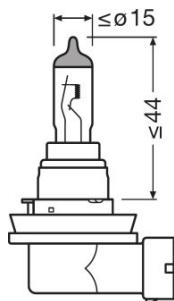

Produkt datablad

Teknisk data

Product information

Ordreferanse	64219L+
Product type (off-road vs. on-road)	On-road
Application (Category and Product specific)	Halogen headlight lamp

Elektriske data

Power input	26 W ¹⁾
Nominell spenning	12,0 V
Nominell effekt	19,00 W
Testspenning	13,2 V

¹⁾ Maksimum

Photometrical data

Lysstrøm	500 lm
Luminous flux tolerance	+10 %...15 %

Mål og vekt

Diameter	10,0 mm
Produktvekt	18,80 g
Lengde	67,0 mm

Levetid

Lifespan B3	1115 h
Lifespan Tc	2000 h

Sertifikater og standarder

ECG kategori	H16
--------------	-----

Produkt datablad

Landsspesifikke kategoriseringer

Ordreferanse	64219L+
--------------	---------

Produkt datablad

Logistikk data

Product kode	Produkt beskrivelse	Forpakkings enhet (stk/enhet)	Dimensjoner (lengde x bredde x høyde)	Volum	Brutto vekt
4008321626783	64219L+		33 mm x 37 mm x 71 mm	0.09 dm ³	24.80 g
4008321626790	64219L+		68 mm x 73 mm x 187 mm	0.93 dm ³	248.00 g
4008321626806	64219L+	NO: VS 100	341 mm x 154 mm x 191 mm	10.03 dm ³	2671.00 g