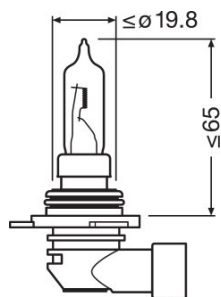

Produkt datablad

Teknisk data

Product information

Ordreferanse	9011
Product type (off-road vs. on-road)	On-road
Application (Category and Product specific)	Halogen headlight lamp

Elektriske data

Nominell spenning	12,0 V
Nominell effekt	65,00 W
Testspenning	13,2 V

Photometrical data

Lysstrøm	2500 lm
Luminous flux tolerance	±15 %

Mål og vekt

Diameter	11,3 mm
Produktvekt	19,65 g
Lengde	75,0 mm

Levetid

Lifespan B3	220 h
Lifespan Tc	300 h

Ytterligere produktdata

Sokkel (standard betegnelse)	PX20d
------------------------------	-------

Sertifikater og standarder

Produkt datablad

ECG kategori	HIR1
--------------	------

Landsspesifikke kategoriseringer

Ordreferanse	9011
--------------	------

Produkt datablad

Logistikk data

Product kode	Produkt beskrivelse	Forpakkings enhet (stk/enhet)	Dimensjoner (lengde x bredde x høyde)	Volum	Brutto vekt
4008321863966	9011		46 mm x 46 mm x 68 mm	0.14 dm ³	27.05 g
4008321863973	9011		235 mm x 94 mm x 71 mm	1.57 dm ³	258.00 g
4008321863980	9011	NO: VS 100	478 mm x 248 mm x 164 mm	19.44 dm ³	2800.00 g