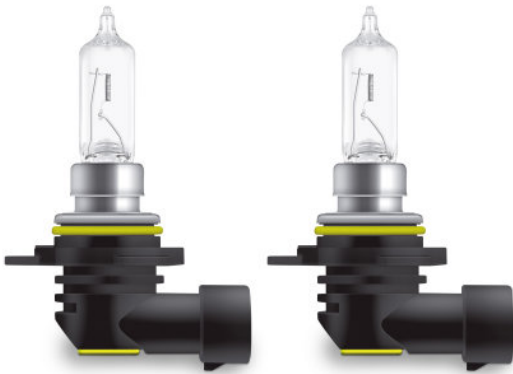

9012

OSRAM ORIGINAL LINE | Halogen frontlyslamper for biler

Bruksområder

- Frontlykt

Produktfordeler

- OEM-kvalitet
- Bredt produktspekter
- Pålitelig kvalitet

Produktegenskaper

- Originale reservedeler

Produkt datablad

Teknisk data

Product information

Ordreferanse	9012
Product type (off-road vs. on-road)	On-road
Application (Category and Product specific)	Halogen headlight lamp

Elektriske data

Power input	60 W ¹⁾
Nominell spenning	12,0 V
Nominell effekt	55,00 W
Testspenning	13,2 V
Power input tolerance	±15 %

¹⁾ Maksimum

Photometrical data

Lysstrøm	1875 lm
Luminous flux tolerance	±15 %

Mål og vekt

Diameter	11,3 mm
Produktvekt	19,65 g
Lengde	75,0 mm

Levetid

Lifespan B3	500 h
Lifespan Tc	870 h

Ytterligere produktdata