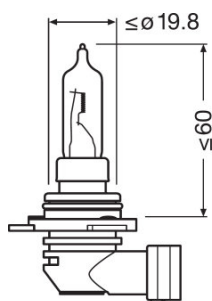

Produkt datablad

Teknisk data

Product information

Ordreferanse	9012
Product type (off-road vs. on-road)	On-road
Application (Category and Product specific)	Halogen headlight lamp

Elektriske data

Power input	60 W ¹⁾
Nominell spenning	12,0 V
Nominell effekt	55,00 W
Testspenning	13,2 V
Power input tolerance	±15 %

¹⁾ Maksimum

Photometrical data

Lysstrøm	1875 lm
Luminous flux tolerance	±15 %

Mål og vekt

Diameter	11,3 mm
Produktvekt	19,65 g
Lengde	75,0 mm

Levetid

Lifespan B3	500 h
Lifespan Tc	870 h

Ytterligere produktdata

Produkt datablad

Logistikk data

Product kode	Produkt beskrivelse	Forpakkings enhet (stk/enhet)	Dimensjoner (lengde x bredde x høyde)	Volum	Brutto vekt
4008321863997	9012		46 mm x 46 mm x 68 mm	0.14 dm ³	27.05 g
4008321864000	9012		235 mm x 94 mm x 71 mm	1.57 dm ³	258.00 g
4008321864017	9012	NO: VS 100	478 mm x 248 mm x 164 mm	19.44 dm ³	2800.00 g