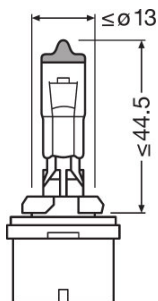

#### Mål og vekt

Diameter	9 mm
Produktvekt	12,60 g
Lengde	44,5 mm