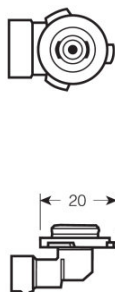

Teknisk data

Product information

Ordreferanse	9145
Product type (off-road vs. on-road)	On-road
Application (Category and Product specific)	Halogen headlight lamp

Elektriske data

Power input	50 W ¹⁾
Nominell spenning	12,0 V
Nominell effekt	42,00 W
Testspenning	13,2 V

¹⁾ Maksimum

Photometrical data

Lysstrøm	850 lm
Luminous flux tolerance	±15 %

Mål og vekt

Diameter	12,0 mm
Produktvekt	20,30 g
Lengde	74,0 mm

Levetid

Lifespan B3	860 h
Lifespan Tc	1720 h

Ytterligere produktdata