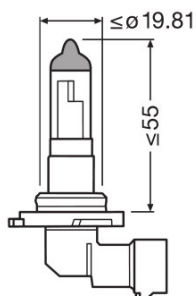

Teknisk data

Product information

Ordreferanse	9145
Product type (off-road vs. on-road)	On-road
Application (Category and Product specific)	Halogen headlight lamp

Elektriske data

Power input	50 W ¹⁾
Nominell spenning	12,0 V
Nominell effekt	42,00 W
Testspenning	13,2 V

¹⁾ Maksimum

Photometrical data

Lysstrøm	850 lm
Luminous flux tolerance	±15 %

Mål og vekt

Diameter	12,0 mm
Produktvekt	20,30 g
Lengde	74,0 mm

Levetid

Lifespan B3	860 h
Lifespan Tc	1720 h

Ytterligere produktdata

Produkt datablad

Logistikk data

Product kode	Produkt beskrivelse	Forpakkings enhet (stk/enhet)	Dimensjoner (lengde x bredde x høyde)	Volum	Brutto vekt
4052899348622			46 mm x 46 mm x 68 mm	0.14 dm ³	27.90 g
4052899348639			- x - x -		
4052899348646		NO: VS 100	478 mm x 249 mm x 168 mm	20.00 dm ³	3288.00 g