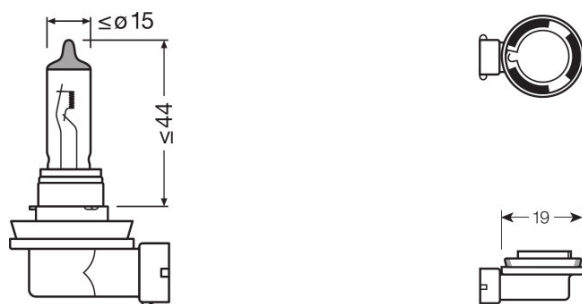

Produkt datablad

Teknisk data

Product information

Ordreferanse	64211
Product type (off-road vs. on-road)	On-road
Application (Category and Product specific)	Halogen headlight lamp

Elektriske data

Power input	62 W ¹⁾
Nominell spenning	12,0 V
Nominell effekt	55,00 W
Testspenning	13,2 V

¹⁾ Maksimum

Photometrical data

Lysstrøm	1350 lm
Luminous flux tolerance	±10 %

Mål og vekt

Diameter	12,0 mm
Produktvekt	23,00 g
Lengde	67,0 mm

Levetid

Lifespan B3	350 h
Lifespan Tc	580 h

Ytterligere produktdata

Lokal spesifikk informasjon

Produkt kode	METEL-kode	SEG-No.	STK nummer	UK Org
4008321171252	-	-	4730322	-
4050300524313	OSRA64211	-	-	-

Produkt datablad

Logistikk data

Product kode	Produkt beskrivelse	Forpakkings enhet (stk/enhet)	Dimensjoner (lengde x bredde x høyde)	Volum	Brutto vekt
4008321171252	64211		135 mm x 95 mm x 40 mm	0.51 dm ³	33.89 g
4008321171269	64211	NO: VS 10	335 mm x 150 mm x 118 mm	5.93 dm ³	450.00 g
4050300524313	64211		33 mm x 37 mm x 71 mm	0.09 dm ³	29.00 g
4050300524320	64211		127 mm x 74 mm x 131 mm	1.23 dm ³	300.00 g
4050300524337	64211	NO: VS 100	341 mm x 154 mm x 191 mm	10.03 dm ³	3191.00 g