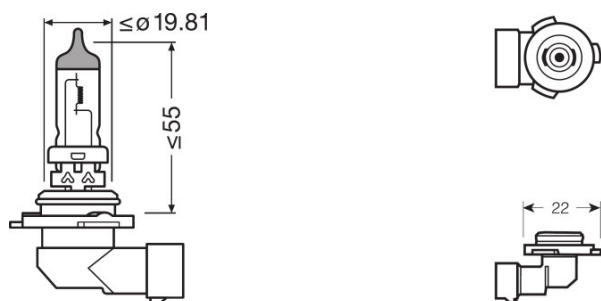

#### Mål og vekt

Diameter	12,0 mm
Produktvekt	15,50 g
Lengde	80,3 mm