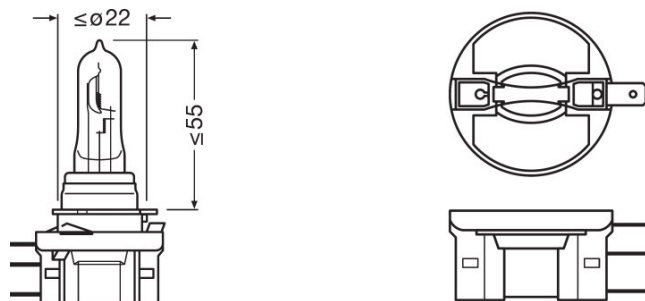

Produkt datablad

Teknisk data

Product information

Ordreferanse	64176
Product type (off-road vs. on-road)	On-road
Application (Category and Product specific)	Halogen headlight lamp

Elektriske data

Power input	64 / 19 W ¹⁾
Nominell spenning	12,0 V
Nominell effekt	55/15 W
Testspenning	13,2 V

¹⁾ Maksimum

Photometrical data

Lysstrøm	260/1350 lm
Luminous flux tolerance	±10 / ±10 %

Mål og vekt

Diameter	13,0 mm
Produktvekt	23,00 g
Lengde	79,0 mm

Levetid

Lifespan B3	2000 / 250 h ¹⁾
Lifespan Tc	4000 / 500 h ¹⁾

Product kode	Produkt beskrivelse	Forpakkings enhet (stk/enhet)	Dimensjoner (lengde x bredde x høyde)	Volum	Brutto vekt
4008321218391	64176		36 mm x 36 mm x 82 mm	0.11 dm ³	27.00 g
4008321218407	64176		972 mm x 84 mm x 641 mm	52.34 dm ³	270.00 g
4008321218414	64176	NO: VS 100	983 mm x 178 mm x 481 mm	84.16 dm ³	2880.00 g