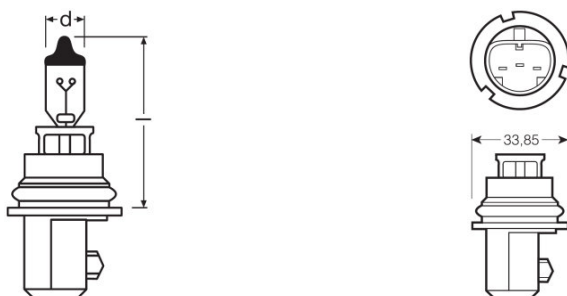

Produkt datablad

Teknisk data

Product information

Ordreferanse	9004
Product type (off-road vs. on-road)	On-road
Application (Category and Product specific)	Halogen headlight lamp

Elektriske data

Power input	70 / 50 W ¹⁾
Nominell spenning	12,8 V
Nominell effekt	65/45 W
Testspenning	12,8 V

¹⁾ Maksimum

Photometrical data

Lysstrøm	700 lm
Luminous flux tolerance	±10 / ±10 %
Fargetemperatur	2900 K

Mål og vekt

Diameter	16,0 mm
Produktvekt	34,00 g
Lengde	93,0 mm

Levetid

Lifespan B3	150 h
Lifespan Tc	320 h ¹⁾

Sertifikater og standarder

ECG kategori	HB1
--------------	-----

Landsspesifikke kategoriseringer

Ordreferanse	9004
--------------	------

Produkt datablad

Logistikk data

Product kode	Produkt beskrivelse	Forpakkings enhet (stk/enhet)	Dimensjoner (lengde x bredde x høyde)	Volum	Brutto vekt
4052899232013	9004		47 mm x 47 mm x 107 mm	0.24 dm ³	34.00 g
4052899232020	9004		- x - x -		
4052899232037	9004	NO: VS 200	486 mm x 246 mm x 227 mm	27.14 dm ³	7105.00 g