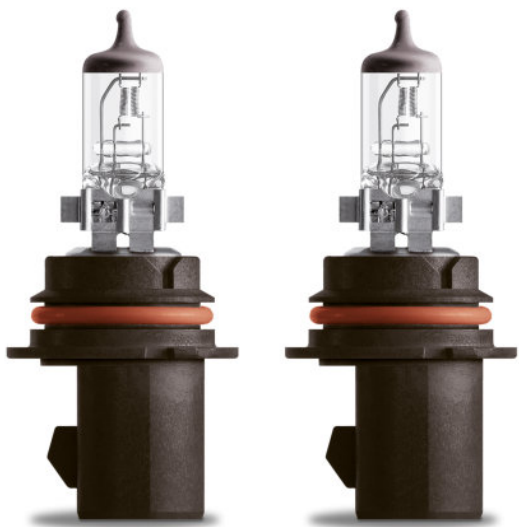

## 9007

OSRAM ORIGINAL LINE | Halogen frontlyslamper for biler

### Bruksområder

- Frontlykt