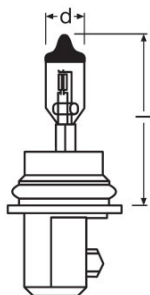

### Mål og vekt

Diameter	16,0 mm
Produktvekt	34,00 g
Lengde	95,0 mm