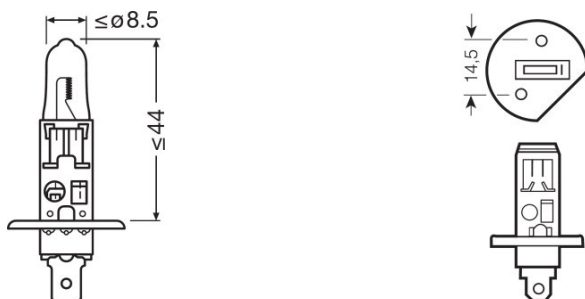

Produkt datablad

Teknisk data

Product information

Ordreferanse	64150
Product type (off-road vs. on-road)	On-road
Application (Category and Product specific)	Halogen headlight lamp

Elektriske data

Power input	68 W ¹⁾
Nominell spenning	12,0 V
Nominell effekt	55,00 W
Testspenning	13,2 V

¹⁾ Maksimum

Photometrical data

Lysstrøm	1550 lm
Luminous flux tolerance	±15 %
Fargetemperatur	3200 K

Mål og vekt

Diameter	9 mm
Produktvekt	6,89 g
Lengde	67,5 mm

Levetid

Lifespan B3	400 h
Lifespan Tc	650 h

Ytterligere produktdata

Product kode	Produkt beskrivelse	Forpakkings enhet (stk/enhet)	Dimensjoner (lengde x bredde x høyde)	Volum	Brutto vekt
4050300001487	64150		25 mm x 23 mm x 70 mm	0.04 dm ³	8.70 g
4050300206820	64150		79 mm x 68 mm x 90 mm	0.48 dm ³	82.00 g
4050300206837	64150	NO: VS 100	361 mm x 109 mm x 122 mm	4.80 dm ³	915.00 g
4050300925264	64150		135 mm x 95 mm x 24 mm	0.31 dm ³	28.12 g
4008321142009	64150	NO: VS 10	225 mm x 145 mm x 107 mm	3.49 dm ³	242.33 g