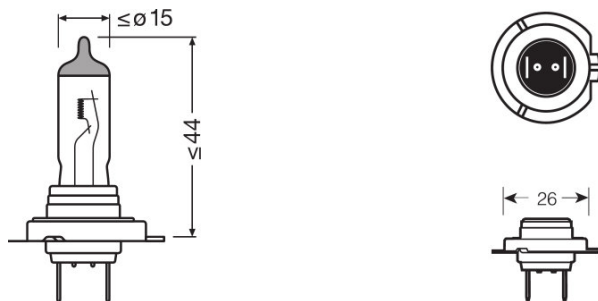

Produkt datablad

Teknisk data

Product information

Ordreferanse	64210
Product type (off-road vs. on-road)	On-road
Application (Category and Product specific)	Halogen headlight lamp

Elektriske data

Power input	58 W ¹⁾
Nominell spenning	12,0 V
Nominell effekt	55,00 W
Testspenning	13,2 V

¹⁾ Maksimum

Photometrical data

Lysstrøm	1500 lm
Luminous flux tolerance	±10 %

Mål og vekt

Diameter	12,0 mm
Produktvekt	12,50 g
Lengde	59,0 mm

Levetid

Lifespan B3	330 h
Lifespan Tc	550 h

Ytterligere produktdata

Lokal spesifikk informasjon

Produkt kode	METEL-kode	SEG nummer	STK nummer	UK Org
4050300332185	OSRA64210	8328066	-	-
4050300925202	OSRA64210BL11	8328414	4730311	-

Produkt datablad

Logistikk data

Product kode	Produkt beskrivelse	Forpakkings enhet (stk/enhet)	Dimensjoner (lengde x bredde x høyde)	Volum	Brutto vekt
4050300332185	64210		34 mm x 34 mm x 58 mm	0.07 dm ³	15.68 g
4050300332192	64210		68 mm x 58 mm x 173 mm	0.68 dm ³	185.60 g
4050300332208	64210	NO: VS 100	356 mm x 129 mm x 186 mm	8.54 dm ³	1727.00 g
4050300925202	64210		135 mm x 95 mm x 35 mm	0.45 dm ³	23.84 g
4008321141613	64210	NO: VS 10	279 mm x 145 mm x 117 mm	4.73 dm ³	328.00 g