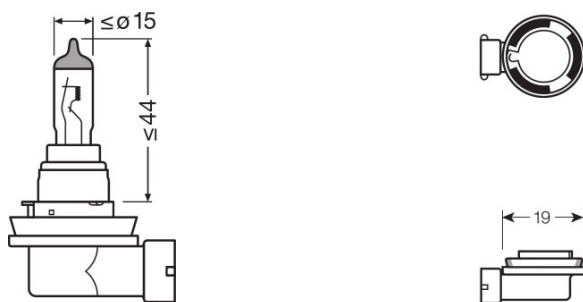

Produkt datablad

Teknisk data

Product information

Ordreferanse	64212
Product type (off-road vs. on-road)	On-road
Application (Category and Product specific)	Halogen headlight lamp

Elektriske data

Power input	43 W ¹⁾
Nominell spenning	12,0 V
Nominell effekt	35,00 W
Testspenning	13,2 V

¹⁾ Maksimum

Photometrical data

Lysstrøm	800 lm
Luminous flux tolerance	±15 %

Mål og vekt

Diameter	12,0 mm
Produktvekt	20,00 g
Lengde	67,0 mm

Levetid

Lifespan B3	400 h
Lifespan Tc	800 h

Ytterligere produktdata

Lokal spesifikk informasjon

Produkt kode	METEL-kode	SEG-No.	STK-Number	UK Org
4050300498751	OSRA64212	-	-	-

Produkt datablad

Logistikk data

Product kode	Produkt beskrivelse	Forpakkings enhet (stk/enhet)	Dimensjoner (lengde x bredde x høyde)	Volum	Brutto vekt
4050300498751	64212		33 mm x 37 mm x 71 mm	0.09 dm ³	26.00 g
4050300498768	64212		127 mm x 66 mm x 130 mm	1.09 dm ³	290.00 g
4050300498775	64212	NO: VS 100	341 mm x 154 mm x 191 mm	10.03 dm ³	3091.00 g
4052899262478	64212		135 mm x 95 mm x 40 mm	0.51 dm ³	30.89 g
4052899262485	64212	NO: VS 10	335 mm x 115 mm x 146 mm	5.62 dm ³	410.00 g