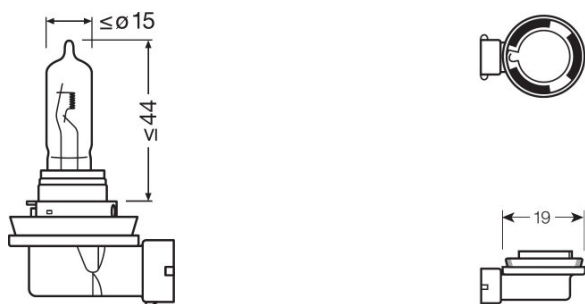

Produkt datablad

Teknisk data

Product information

Ordreferanse	64213
Product type (off-road vs. on-road)	On-road
Application (Category and Product specific)	Halogen headlight lamp

Elektriske data

Power input	73 W ¹⁾
Nominell spenning	12,0 V
Nominell effekt	65,00 W
Testspenning	13,2 V

¹⁾ Maksimum

Photometrical data

Lysstrøm	2100 lm
Luminous flux tolerance	±10 %

Mål og vekt

Diameter	12,0 mm
Produktvekt	23,00 g
Lengde	67,0 mm

Levetid

Lifespan B3	250 h
Lifespan Tc	500 h

Ytterligere produktdata

Lokal spesifikk informasjon

Produkt kode	METEL-kode	SEG-No.	STK-Number	UK Org
4050300524368	OSRA64213	-	-	-

Produkt datablad

Logistikk data

Product kode	Produkt beskrivelse	Forpakkings enhet (stk/enhet)	Dimensjoner (lengde x bredde x høyde)	Volum	Brutto vekt
4050300524368	64213		33 mm x 37 mm x 71 mm	0.09 dm ³	29.00 g
4050300524375	64213		148 mm x 75 mm x 109 mm	1.21 dm ³	300.00 g
4050300524382	64213	NO: VS 100	341 mm x 154 mm x 191 mm	10.03 dm ³	3191.00 g