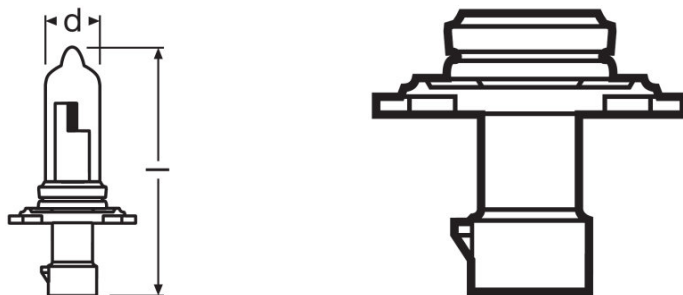

Produkt datablad

Teknisk data

Product information

Ordreferanse	9005XS
Product type (off-road vs. on-road)	On-road
Application (Category and Product specific)	Halogen headlight lamp

Elektriske data

Power input	73 W ¹⁾
Nominell spenning	12,0 V
Nominell effekt	60,00 W
Testspenning	13,2 V

¹⁾ Maksimum

Photometrical data

Lysstrøm	1860 lm
Luminous flux tolerance	±12 %

Mål og vekt

Diameter	12,0 mm
Produktvekt	28,00 g
Lengde	80,3 mm

Levetid

Lifespan B3	280 h
Lifespan Tc	550 h

Ytterligere produktdata