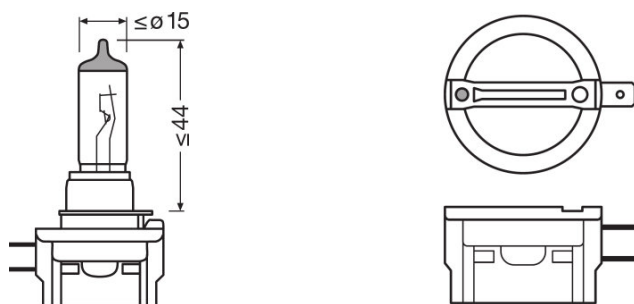

Produkt datablad

Teknisk data

Product information

Ordreferanse	64241
Product type (off-road vs. on-road)	On-road
Application (Category and Product specific)	Halogen headlight lamp

Elektriske data

Power input	62 W ¹⁾
Nominell spenning	12,0 V
Nominell effekt	55,00 W
Testspenning	13,2 V

¹⁾ Maksimum

Photometrical data

Lysstrøm	1350 lm
Luminous flux tolerance	±10 %

Mål og vekt

Diameter	12,0 mm
Produktvekt	19,00 g
Lengde	66,8 mm

Levetid

Lifespan B3	350 h
Lifespan Tc	580 h

Ytterligere produktdata

Lokal spesifikk informasjon

Produkt kode	METEL-kode	SEG-No.	STK-Number	UK Org
4008321054654	OSRA64241	-	-	-

Produkt datablad

Logistikk data

Product kode	Produkt beskrivelse	Forpakkings enhet (stk/enhet)	Dimensjoner (lengde x bredde x høyde)	Volum	Brutto vekt
4008321054654	64241		33 mm x 37 mm x 71 mm	0.09 dm ³	25.00 g
4008321054661	64241		67 mm x 73 mm x 187 mm	0.91 dm ³	250.00 g
4008321054678	64241	NO: VS 100	341 mm x 154 mm x 191 mm	10.03 dm ³	2691.00 g