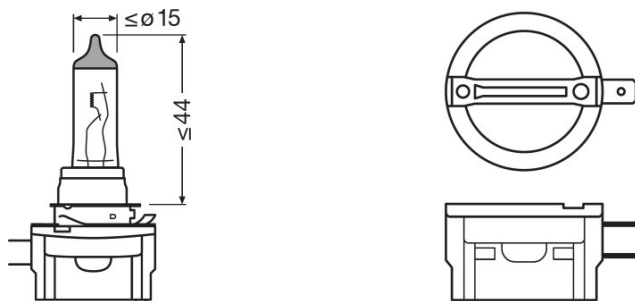

Produkt datablad

Teknisk data

Product information

Ordreferanse	64242
Product type (off-road vs. on-road)	On-road
Application (Category and Product specific)	Halogen headlight lamp

Elektriske data

Power input	43 W ¹⁾
Nominell spenning	12,0 V
Nominell effekt	35,00 W
Testspenning	13,2 V

¹⁾ Maksimum

Photometrical data

Lysstrøm	800 lm
Luminous flux tolerance	±15 %

Mål og vekt

Diameter	12,0 mm
Produktvekt	19,00 g
Lengde	66,8 mm

Levetid

Lifespan B3	400 h
Lifespan Tc	800 h

Ytterligere produktdata

Lokal spesifikk informasjon

Produkt kode	METEL-kode	SEG-No.	STK-Number	UK Org
4008321055422	OSRA64242	-	-	-

Produkt datablad

Logistikk data

Product kode	Produkt beskrivelse	Forpakkings enhet (stk/enhet)	Dimensjoner (lengde x bredde x høyde)	Volum	Brutto vekt
4008321055422	64242		33 mm x 37 mm x 71 mm	0.09 dm ³	25.00 g
4008321055439	64242		67 mm x 73 mm x 187 mm	0.91 dm ³	250.00 g
4008321055446	64242	NO: VS 100	341 mm x 154 mm x 191 mm	10.03 dm ³	2691.00 g