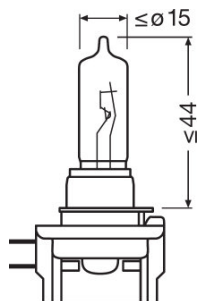

Produkt datablad

Teknisk data

Product information

Ordreferanse	64243
Product type (off-road vs. on-road)	On-road
Application (Category and Product specific)	Halogen headlight lamp

Elektriske data

Power input	73 W ¹⁾
Nominell spenning	12,0 V
Nominell effekt	65,00 W
Testspenning	13,2 V

¹⁾ Maksimum

Photometrical data

Lysstrøm	2100 lm
Luminous flux tolerance	±10 %

Mål og vekt

Diameter	12,0 mm
Produktvekt	19,00 g
Lengde	66,8 mm

Levetid

Lifespan B3	250 h
Lifespan Tc	500 h

Ytterligere produktdata

Lokal spesifikk informasjon

Produkt kode	METEL-kode	SEG-No.	STK-Number	UK Org
4008321055477	OSRA64243	-	-	-

Produkt datablad

Logistikk data

Product kode	Produkt beskrivelse	Forpakkings enhet (stk/enhet)	Dimensjoner (lengde x bredde x høyde)	Volum	Brutto vekt
4008321055477	64243		33 mm x 37 mm x 71 mm	0.09 dm ³	25.00 g
4008321055484	64243		67 mm x 75 mm x 187 mm	0.94 dm ³	250.00 g
4008321055491	64243	NO: VS 100	341 mm x 154 mm x 191 mm	10.03 dm ³	2691.00 g