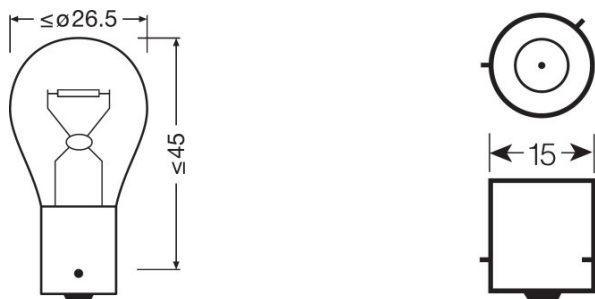

Elektriske data

Power input	25 W
Nominell spenning	12,0 V
Nominell effekt	21,00 W
Testspenning	13,5 V
Power input tolerance	±6 %

Photometrical data

Lysstrøm	280 lm
Luminous flux tolerance	±20 %

Mål og vekt

Diameter	25,0 mm
Produktvekt	8,00 g
Lengde	52,6 mm

Levetid

Lifespan B3	100 h
Lifespan Tc	250 h

Ytterligere produktdata

Sokkel (standard betegnelse)	BAU15s
------------------------------	--------

Produkt datablad