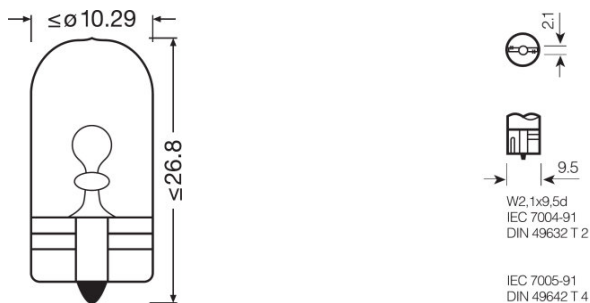

### Teknisk data

#### Mål og vekt

Diameter	10,0 mm
Produktvekt	1,37 g
Lengde	26,8 mm