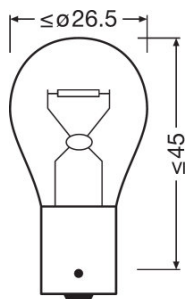

#### Mål og vekt

Diameter	27,0 mm
Produktvekt	7,68 g
Lengde	52,6 mm