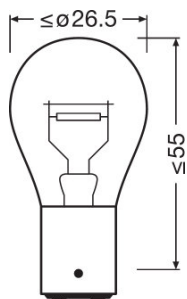

Elektriske data

Power input	25 / 6 W
Nominell spenning	12,0 V
Nominell effekt	21/5 W
Testspenning	13,5 / 13,5 V
Power input tolerance	$\pm 6 / \pm 10$ %

Photometrical data

Lysstrøm	105/8 lm
Luminous flux tolerance	$\pm 20 / \pm 25$ %

Mål og vekt

Diameter	27,0 mm
Produktvekt	10,50 g
Lengde	52,6 mm

Levetid

Lifespan B3	300 / 3000 h
Lifespan Tc	800 / 6000 h

Ytterligere produktdata

Sokkel (standard betegnelse)	BAW15d
------------------------------	--------

Produkt datablad

Logistikk data

Product kode	Produkt beskrivelse	Forpakkings enhet (stk/enhet)	Dimensjoner (lengde x bredde x høyde)	Volum	Brutto vekt
4008321376862	7538LDR		135 mm x 95 mm x 35 mm	0.45 dm ³	32.50 g
4008321376879	7538LDR	NO: VS 10	279 mm x 145 mm x 116 mm	4.69 dm ³	284.00 g