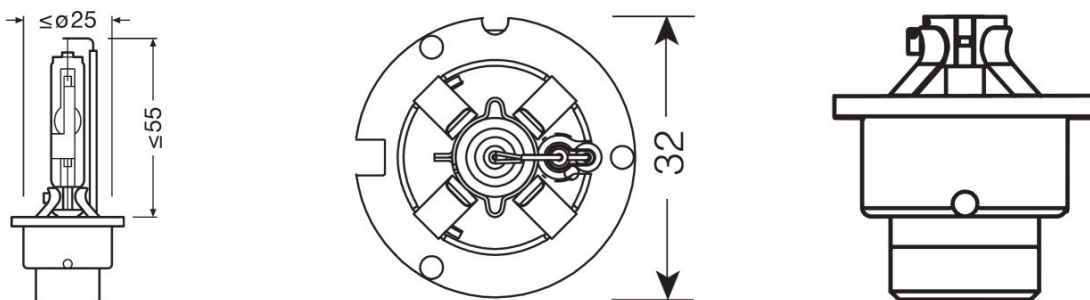

#### Mål og vekt

Lengde	77,0 mm
Diameter	9 mm
Produktvekt	16,00 g