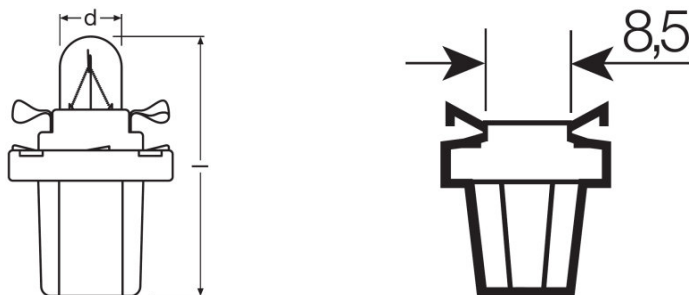

Produkt datablad

Teknisk data

Product information

Ordreferanse	2741MFX
Product type (off-road vs. on-road)	On-road
Application (Category and Product specific)	Auxiliary lamp

Elektriske data

Power input	1,6 W
Nominell spenning	24,0 V
Nominell effekt	1,20 W
Power input tolerance	±10 %
Testspenning	28,0 V

Photometrical data

Lysstrøm	6,4 lm
Luminous flux tolerance	±25 %

Mål og vekt

Lengde	23,5 mm
Diameter	5 mm
Produktvekt	1,18 g

Farger og materialer

Sokkelfarge	Kobberbrun
-------------	------------

Levetid

Lifespan B3	400 h
Lifespan Tc	2000 h

Produkt kode	METEL-kode	SEG-No.	STK-Number	UK Org
4008321297211	OSRA2741MFX	-	-	-

Logistikk data

Product kode	Produkt beskrivelse	Forpakkings enhet (stk/enhet)	Dimensjoner (lengde x bredde x høyde)	Volum	Brutto vekt
4008321297211	ORIGINAL		20 mm x 15 mm x 15 mm	0.00 dm ³	2.17 g
4008321297228	ORIGINAL		46 mm x 29 mm x 112 mm	0.15 dm ³	22.70 g
4008321297235	ORIGINAL	NO: VS 50	148 mm x 115 mm x 55 mm	0.94 dm ³	143.00 g