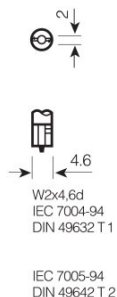

Elektriske data

Power input	1 W
Nominell spenning	24,0 V
Nominell effekt	1,00 W
Power input tolerance	±8 %
Testspenning	28,0 V

Photometrical data

Lysstrøm	3 lm
Luminous flux tolerance	±25 %

Mål og vekt

Lengde	20,0 mm
Diameter	5 mm
Produktvekt	0,40 g

Product kode	Produkt beskrivelse	Forpakkings enhet (stk/enhet)	Dimensjoner (lengde x bredde x høyde)	Volum	Brutto vekt
4008321132529	2341		11 mm x 7 mm x 7 mm	0.00 dm ³	1.00 g
4008321132536	2341		46 mm x 29 mm x 112 mm	0.15 dm ³	14.89 g
4008321132543	2341	NO: VS 50	148 mm x 115 mm x 55 mm	0.94 dm ³	104.39 g