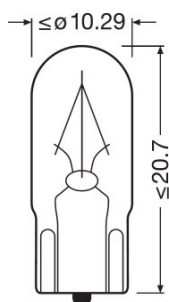

Power input	2,6 W
Nominell spenning	24,0 V
Nominell effekt	2,00 W
Power input tolerance	±15 %
Testspenning	28,0 V

Photometrical data

Lysstrøm	13 lm
Luminous flux tolerance	±30 %

Mål og vekt

Lengde	26,8 mm
Diameter	10,0 mm
Produktvekt	1,34 g

Logistikk data

Product kode	Produkt beskrivelse	Forpakkings enhet (stk/enhet)	Dimensjoner (lengde x bredde x høyde)	Volum	Brutto vekt
4008321094698	2840		28 mm x 10 mm x 10 mm	0.00 dm ³	3.00 g
4008321094704	2840		46 mm x 29 mm x 112 mm	0.15 dm ³	24.40 g
4008321094711	2840	NO: VS 50	148 mm x 115 mm x 55 mm	0.94 dm ³	152.00 g