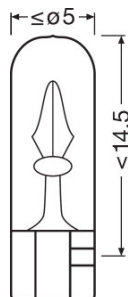

Elektriske data

Power input	1,6 W
Nominell spenning	24,0 V
Nominell effekt	1,20 W
Power input tolerance	±8 %
Testspenning	28,0 V

Photometrical data

Lysstrøm	7,5 lm
Luminous flux tolerance	±20 %

Mål og vekt

Lengde	20,0 mm
Diameter	5 mm
Produktvekt	0,40 g

Levetid

Lifespan B3	400 h
Lifespan Tc	2000 h

Ytterligere produktdata

Sokkel (standard betegnelse)	W2x4.6d
------------------------------	---------

Produkt datablad

Produkt datablad

Logistikk data

Product kode	Produkt beskrivelse	Forpakkings enhet (stk/enhet)	Dimensjoner (lengde x bredde x høyde)	Volum	Brutto vekt
4050300838519	2741		80 mm x 23 mm x 33 mm	0.06 dm ³	8.17 g
4050300524900	2741		46 mm x 29 mm x 112 mm	0.15 dm ³	14.89 g
4008321094889	2741	NO: VS 50	148 mm x 115 mm x 55 mm	0.94 dm ³	104.39 g