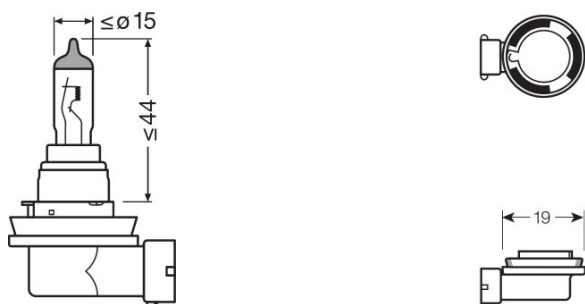

¹⁾ Maksimum

Photometrical data

Lysstrøm	800 lm
Luminous flux tolerance	±15 %

Mål og vekt

Lengde	67,0 mm
Diameter	10,0 mm
Produktvekt	19,77 g

Levetid

Lifespan B3	400 h
Lifespan Tc	800 h

Ytterligere produktdata

Landsspesifikke kategoriseringer

Ordreferanse	64212XR
--------------	---------

Logistikk data

Product kode	Produkt beskrivelse	Forpakkings enhet (stk/enhet)	Dimensjoner (lengde x bredde x høyde)	Volum	Brutto vekt
4052899253667	X-RACER H8		135 mm x 95 mm x 40 mm	0.51 dm ³	30.77 g
4052899253674	X-RACER H8	NO: VS 10	335 mm x 115 mm x 146 mm	5.62 dm ³	407.00 g