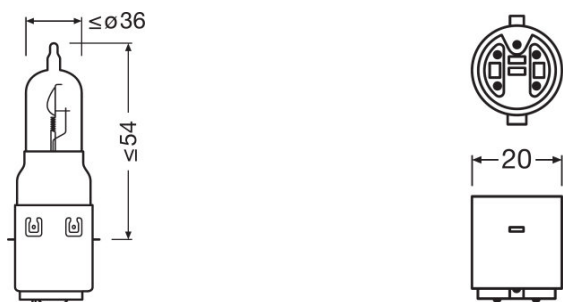

Produkt datablad

Teknisk data

Product information

Ordreferanse	64327XR
Product type (off-road vs. on-road)	On-road
Application (Category and Product specific)	Halogen headlight lamp

Elektriske data

Nominell spenning	12,0 V
Nominell effekt	35/35 W
Testspenning	13,2 V

Photometrical data

Fargetemperatur	3200 K
Lysstrøm	650/465 lm
Luminous flux tolerance	±20 %

Mål og vekt

Lengde	71,0 mm
Diameter	14,7 mm
Produktvekt	13,30 g

Levetid

Lifespan B3	75 / 150 h
Lifespan Tc	120 / 300 h

Landsspesifikke kategoriseringer

Ordreferanse	64327XR
--------------	---------

Logistikk data

Product kode	Produkt beskrivelse	Forpakkings enhet (stk/enhet)	Dimensjoner (lengde x bredde x høyde)	Volum	Brutto vekt
4052899936607	X-RACER S2		135 mm x 95 mm x 21 mm	0.27 dm ³	20.30 g
4052899936621	X-RACER S2	NO: VS 10	200 mm x 109 mm x 152 mm	3.31 dm ³	280.00 g