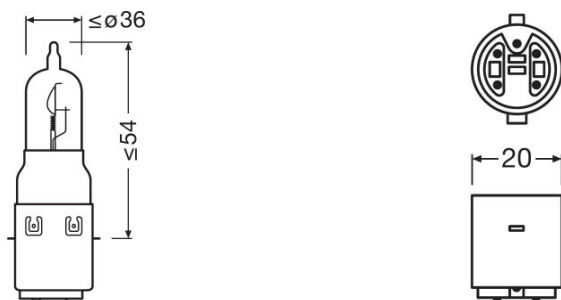

Produkt datablad

Teknisk data

Product information

Ordreferanse	62325
Product type (off-road vs. on-road)	On-road
Application (Category and Product specific)	Halogen headlight lamp

Elektriske data

Nominell spenning	12,0 V
Nominell effekt	25/25 W
Testspenning	13,2 V

Mål og vekt

Lengde	71,0 mm
Diameter	15,0 mm
Produktvekt	13,39 g

Levetid

Lifespan B3	100 / 200 h
Lifespan Tc	200 / 400 h

Ytterligere produktdata

Sokkel (standard betegnelse)	BA20d
------------------------------	-------

Logistikk data

Product kode	Produkt beskrivelse	Forpakkings enhet (stk/enhet)	Dimensjoner (lengde x bredde x høyde)	Volum	Brutto vekt
4052899157774	OSRAM ORIGINAL LINE S1		30 mm x 30 mm x 77 mm	0.07 dm ³	16.30 g
4052899157781	OSRAM ORIGINAL LINE S1		- x - x -		
4052899157798	OSRAM ORIGINAL LINE S1	NO: VS 100	400 mm x 160 mm x 135 mm	8.64 dm ³	1806.00 g