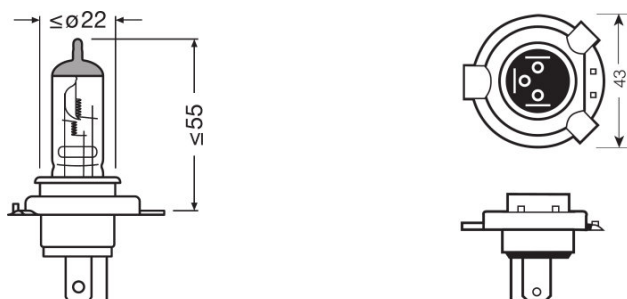

Produkt datablad

Teknisk data

Product information

Ordreferanse	64185
Product type (off-road vs. on-road)	On-road
Application (Category and Product specific)	Halogen headlight lamp

Elektriske data

Power input	36,8 / 36,8 W ¹⁾
Nominell spenning	12,0 V
Nominell effekt	35/35 W
Testspenning	13,2 V

¹⁾ Maksimum

Photometrical data

Fargetemperatur	3200 K
Lysstrøm	820/520 lm
Luminous flux tolerance	±15 / ±15 %

Mål og vekt

Lengde	85,0 mm
Diameter	16,5 mm
Produktvekt	23,00 g

Levetid

Lifespan B3	75 / 150 h ¹⁾
Lifespan Tc	150 / 300 h ¹⁾

Sertifikater og standarder

ECG kategori	HS1
--------------	-----

Landsspesifikke kategoriseringer

Ordreferanse	64185
--------------	-------

Logistikk data

Product kode	Produkt beskrivelse	Forpakkings enhet (stk/enhet)	Dimensjoner (lengde x bredde x høyde)	Volum	Brutto vekt
4052899253513	OSRAM ORIGINAL LINE HS1		135 mm x 95 mm x 51 mm	0.65 dm ³	33.89 g
4052899253520	OSRAM ORIGINAL LINE HS1	NO: VS 10	335 mm x 115 mm x 146 mm	5.62 dm ³	440.00 g