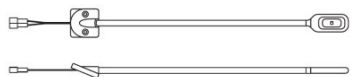

Produkt familie datablad

Prod.line drw, front, no
dimensions

Prod.line drw, front, no
dimensions