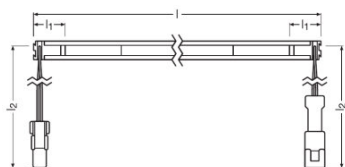

Lystekniske data

Rated beam angle (half peak value)	123,00 °
Starttid	< 0,5 s
Oppvarmingstid (60 %)	< 0,50 s

LED module information

Antall LED per modul	91
----------------------	----

Mål og vekt

Lengde	603,0 mm
Produktvekt	44,80 g