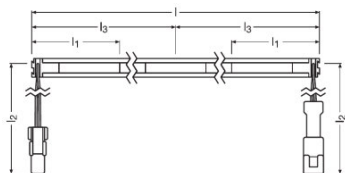

Rated beam angle (half peak value)	123,00 °
Starttid	< 0,5 s
Oppvarmingstid (60 %)	< 0,50 s

LED module information

Antall LED per modul	133
----------------------	-----

Mål og vekt

Lengde	876,0 mm
Produktvekt	61,50 g