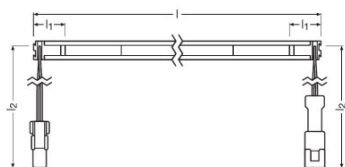

#### Mål og vekt

Lengde	603,0 mm
Produktvekt	44,80 g