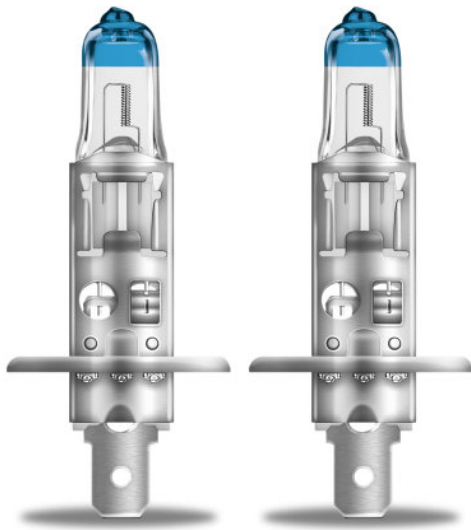

64150NL

NIGHT BREAKER LASER | Halogen frontlyslamper for biler

Produktfordeler

- Mer lys slik at man ser lenger og derfor reagerer raskere

Produktegenskaper

- Opptil 150 m lang stråle

Teknisk data

Product information

Ordreferanse	64150NL
Product type (off-road vs. on-road)	On-road
Application (Category and Product specific)	Halogen headlight lamp

Elektriske data

Power input	68 W ¹⁾
Nominell spenning	12,0 V
Nominell effekt	55,00 W
Testspenning	13,2 V

¹⁾ Maksimum

Photometrical data

Lysstrøm	1550 lm
Luminous flux tolerance	±15 %
Fargetemperatur	4200 K

Mål og vekt

Diameter	9 mm
Produktvekt	7,10 g
Lengde	67,5 mm

Levetid

Lifespan B3	150 h
Lifespan Tc	300 h

Ytterligere produktdata